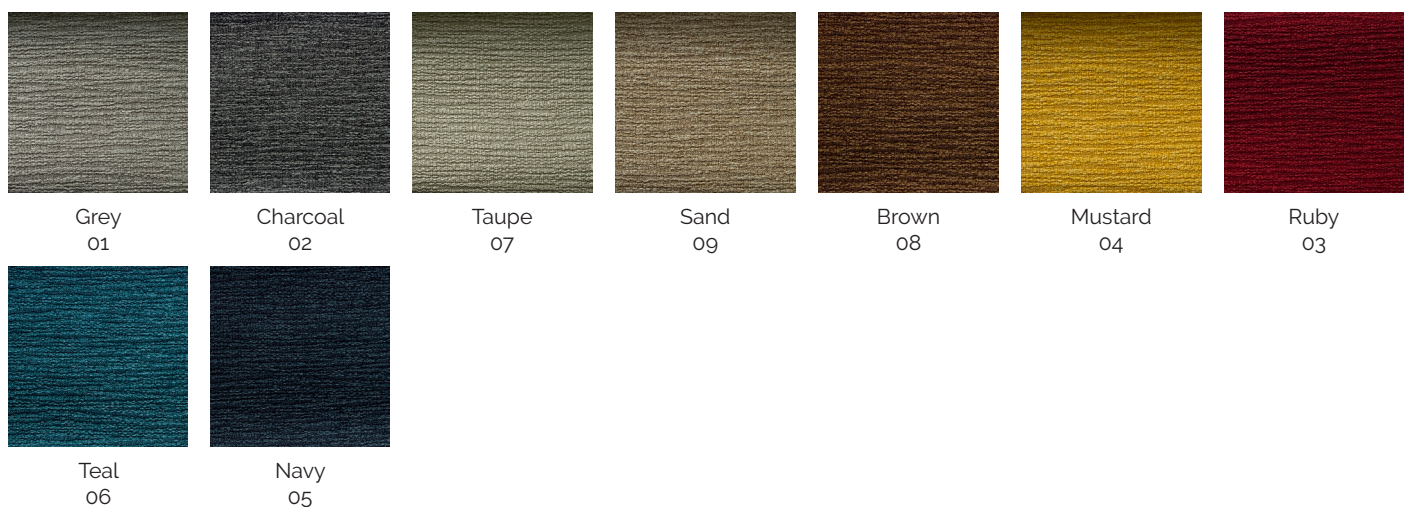

Konfurb Ara.

Konfurb Via.

Konfurb Terra.

Grey
01

Charcoal
08

Brown
09

Mustard
06

Ruby
07

Dusk
05

Sea Green
04

Sky Blue
03

Navy
02

Konfurb Geo.

Grey
02

Charcoal
05

Steel
06

Taupe
20

Dark Brown
05

Caramel
17

Golden Sand
10

Biscotti
21

Beige
18

Sky Blue
25

Bright Blue
30

Navy
15

Ocean Blue
14

Peacock
26

Teal
31

Yellow
32

Mustard
13

Orange
34

Red
33